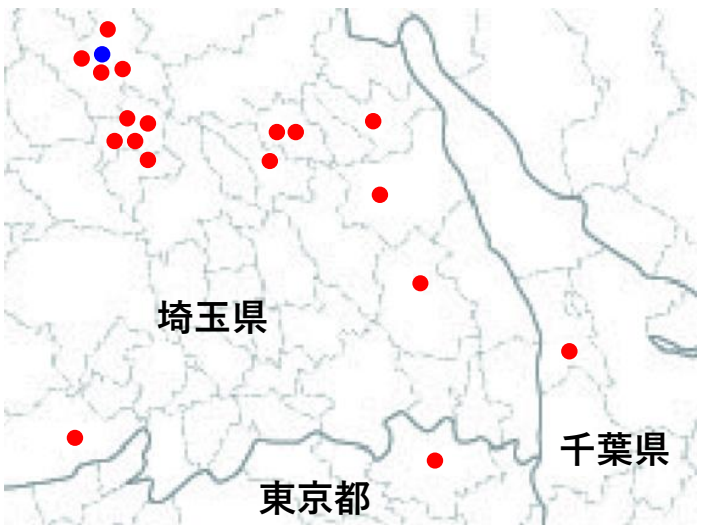

**30代 シネコンチェーン運営統括長
指定管理制シネコン開業支配人**

**40歳 民間のまちづくり会社
街活性室株式会社設立**

会社概要

地域活性化と社会的課題の解決を目指す**社会的企業**
会社収益は1/3は地域還元、1/3は従業員還元(株主還元ゼロ)

埼玉県・鴻巣市・北本市・桶川市・白岡市・
所沢市・越谷市・蓮田市・杉戸町・春日部市
東京都足立区・千葉県流山市
12自治体で17公共施設運営(2023年度)

- | | |
|----------|-----|
| 市民活動支援施設 | 3ヶ所 |
| コミュニティ施設 | 5か所 |
| 子育て支援施設 | 5か所 |
| 男女共同参画施設 | 2か所 |
| 観光情報物産施設 | 1か所 |
| 公園・緑道 | 1か所 |

地域をつなぐ事業

白岡児童館祭り

鴻巣国際交流フェス

足立NPOフェス(バーチャル開催)

所沢物産館イベント

所沢物産館音楽祭

鴻巣親子交流フェス

エリアを選ぶ <複数選択可>

埼玉県 東京都 千葉県
 神奈川県 その他

川口市

検索 >

※イメージ※

エリア検索のソートが追加され、
市町村単位で人材マッチングが可能になります。